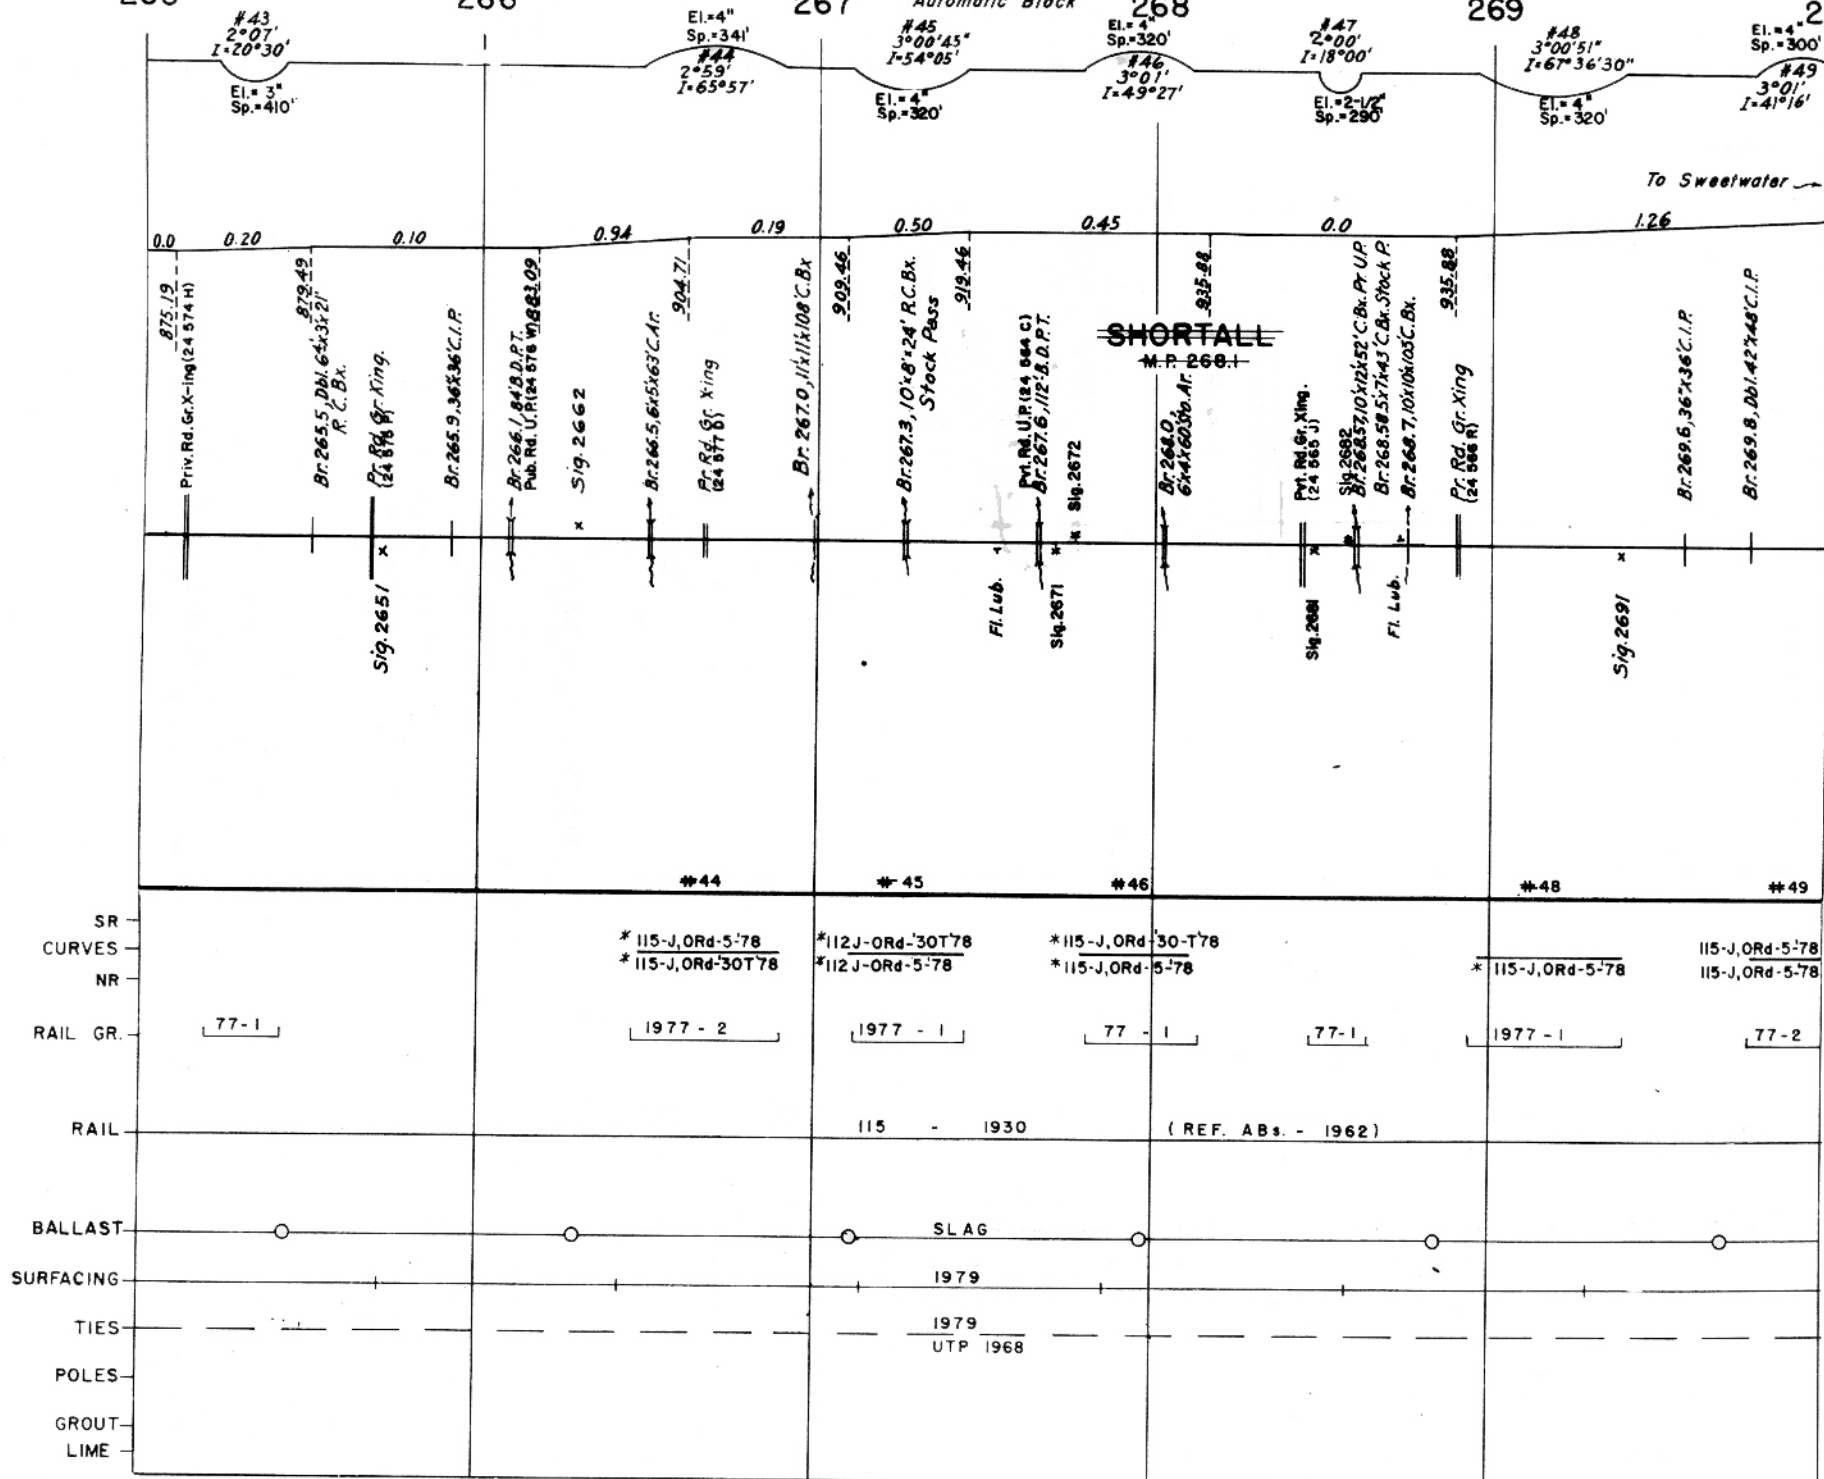

265

266

267

Automatic Block

268

269

270

To Sweetwater

SHORTALL

*44

*45

*46

*48

*49

* 115-J, ORd-5-78
* 115-J, ORd-30T78

* 112 J-ORd-30T78
* 112 J-ORd-5-78

* 115-J, ORd-30-T78
* 115-J, ORd-5-78

* 115-J, ORd-5-78

115-J, ORd-5-78
115-J, ORd-5-78

77-1

1977-2

1977-1

77-1

77-1

1977-1

77-2

115 - 1930

(REF. ABS. - 1962)

SLAG

1979

1979

UTP 1968